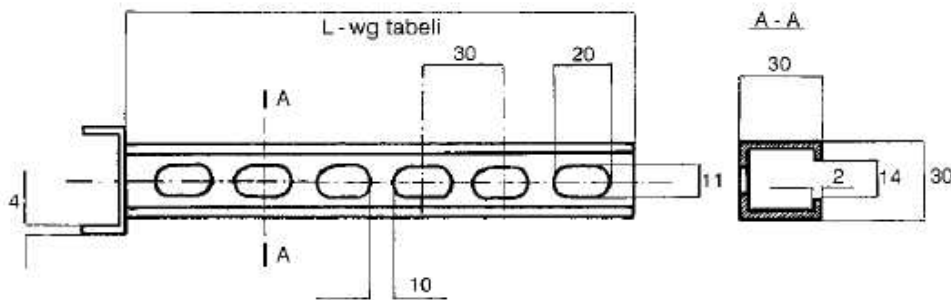

Instalacje

SKŁADY „KROPELEK”

SKŁADY „PECEFAŁ”

SKŁADY „ŻELIWIARZ”

1. 533. I. CENNIK PODSTAWOWY SIECI GAZOWE SZYNY MONTAŻOWE NA POJEDYNCZEJ PODPORZE

EDYCJA I 2013. STAN NA DZIEŃ 2013.04.01

Zastosowanie

Do mocowania na profil nośny typu A w pozycji poziomej lub pionowej w różnych rozwiązaniach konstrukcyjnych.

Materiał

Stal ST 37 - 2 wg DIN EN 10 025.
Stal ocynkowana ogniowo.

INFORMACJE TECHNICZNE ORAZ WYCENY INWESTYCYJNE U NASZYCH DORADCÓW

TAŚMY I FOLIE
BUDOWLANE

TAŚMY I FOLIE
OPAKOWANIOWE

MATERIAŁY IZOLUJĄCE
I USZCZELNIAJĄCE

SYSTEMY DOCIEPLEŃ
BUDYNKÓW

BEZPIECZEŃSTWO
I HIGIENA PRACY

Chemia

Kropelek:

kontakt bezpośredni: +48 505 657 795

magazyn dla dostaw 114SIW: ul. Handlowa 2, 41-807 Zabrze
sklad.kropelek.zabrze@orangeseven.pl

Pecefał:

kontakt bezpośredni: +48 505 657 795

magazyn dla dostaw 114SIK: ul. Handlowa 2, 41-807 Zabrze
sklad.pecefal.zabrze@orangeseven.pl

Żeliwiarz:

kontakt bezpośredni: +48 505 657 795

magazyn dla dostaw 111SID: ul. Cegielnia Murcki 5, 40-749 Katowice
sklad.zeliwiarz.katowice@orangeseven.pl

magazyn dla dostaw 110I: ul. Kościuszki 227, 40-600 Katowice
magazyn.instalacje.katowice@orangeseven.pl

magazyn dla dostaw 210I: ul. Zakłiki z Mydlnik 16, 30-198 Kraków
magazyn.instalacje.krakow@orangeseven.pl

Chemia:
kontakt bezpośredni: +48 605 227 040

magazyn dla dostaw 110C: ul. Śląska 88, 40-742 Katowice
magazyn.chemia.katowice@orangeseven.pl

Adres do korespondencji i fakturowania: Orange Seven, ul. Opolskiego 1/21, 41-500 Chorzów